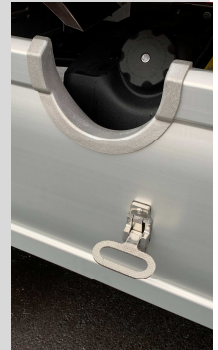

PARE CYCLISTE / SAFETY SIDE BUMPER

Barres pare-cycliste de 500mm en aluminium extrudé avec aménagement des accès aux réservoirs et un marche-pied repliable.

Safety side bumper 500mm high in extruded aluminium including foldable footboard and designed tank access